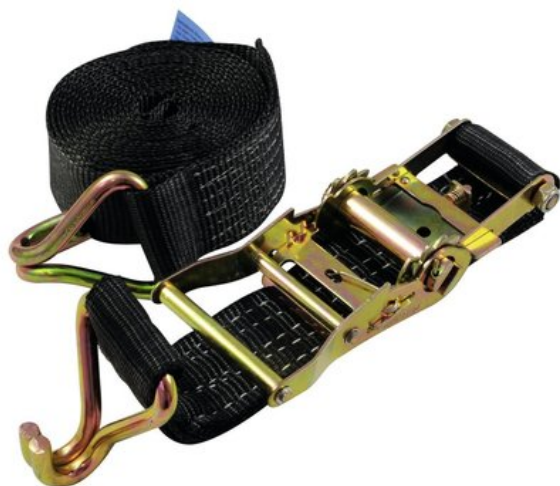

SHZ Cinghia di tensione H800 cricchetto gancio a punta nera

Cinghia di tensione

Art.n.: 60206791

GTIN: 4026397466348

Prezzo di listino: 35.58 €

incl. 19% IVA

Features :

- Con gancio a punta su entrambi i lati
- Forza di trazione cinghia semplice 2000 daN
- Forza di trazione cinghia doppia 4000 daN
- Forza di precarico 240 daN
- Complies with EN 12195-2
- Serratura a cricchetto
- Made in Germany

Logistica

EAN / GTIN: 4026397466348

Peso : 2,20 kg

Lunghezza : 0.30 m

Larghezza : 0.23 m

Altezza : 0.10 m

Dati tecnici :

Norma: EN 12195-2,

Chiusura: Serratura a cricchetto

Hardware: 2 parti

Colore: Nero

Misure: Lunghezza: 700 cm

Larghezza: 5 cm

Peso: 2,20 kg