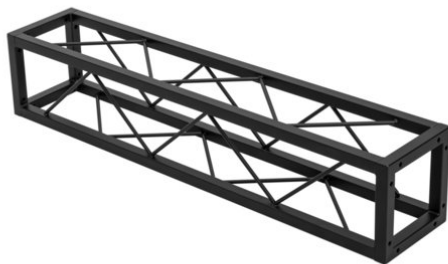

## Quad ST-1000 Traversa nero

Traversa quadrata decorativa

**Art.n.: 60112420**  
GTIN: 4026397665802

**Prezzo di listino: 77.23 €**  
incl. 19% IVA

## Quad ST-1000 Traversa nero

Traversa quadrata decorativa

**Art.n.: 60112420**  
GTIN: 4026397665802

### Features :

---

- Piccola traversa decorativa
  - Dimensioni ridotte di 20 cm
  - Montaggio particolarmente facile tramite vite M8
  - Per strutture di tendenza
  - Ottieni effetti scenografici in combinazione con un'illuminazione adeguata, piante di un verde intenso, elementi in ottone e bianco per un forte contrasto
  - Si prega di ordinare il set di viti adatto
  - Disponibile in varie lunghezze
  - Per campi di applicazione come, ad esempio.: Allestimento negozi; DJ mobili/Intrattenitori solisti; installazione
- Dotazione della fornitura
- 1 x traversa