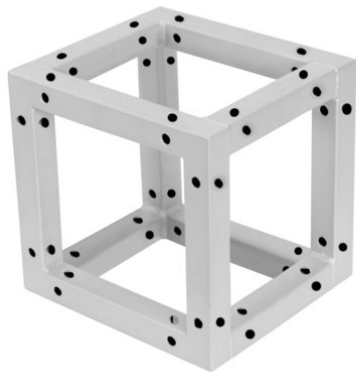

## Quad Corner Block sil

Ottieni effetti scenografici in combinazione con un'illuminazione adeguata, piante di un verde intenso, elementi in ottone e bianco per un forte contrasto

**Art.n.: 60112405**

GTIN: 4026397665772

### Features :

---

- Silvergrey coating for a classic high-tech look
  - Dimensioni ridotte di 20 cm
  - Montaggio particolarmente facile tramite vite M8
  - Per strutture di tendenza
  - Si prega di ordinare il set di viti adatto
  - Per campi di applicazione come, ad esempio.; Allestimento negozi; DJ mobili/Intrattenitori solisti; installazione
- Dotazione della fornitura
- 1 x Dispositivo