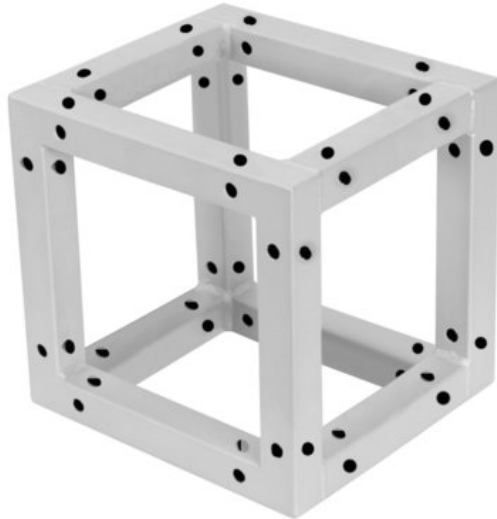

DECOTRUSS Quad Corner Block sil

Art.n.: 60112405

Ottieni effetti scenografici in combinazione con un'illuminazione adeguata, piante di un verde intenso, elementi in ottone e bianco

Prezzo di listino: 39.15 €

incl. 19% IVA

Features :

- Silvergrey coating for a classic high-tech look
- Dimensioni ridotte di 20 cm
- Montaggio particolarmente facile tramite vite M8
- Per strutture di tendenza
- Si prega di ordinare il set di viti adatto
- Per campi di applicazione come, ad esempio,: Allestimento negozi; DJ mobili/Intrattenitori solisti; installazione

Dotazione della fornitura

- 1 x Dispositivo

Logistica

EAN / GTIN: 4026397665772

Peso : 1,70 kg

Lunghezza : 0.22 m

Larghezza : 0.22 m

Altezza : 0.23 m

Dati tecnici :

Colore: Grigio argento, opaco, verniciato a polvere

Misure: Lunghezza: 20 cm

Larghezza: 20 cm

Profondità: 20 cm

Peso: 1,50 kg