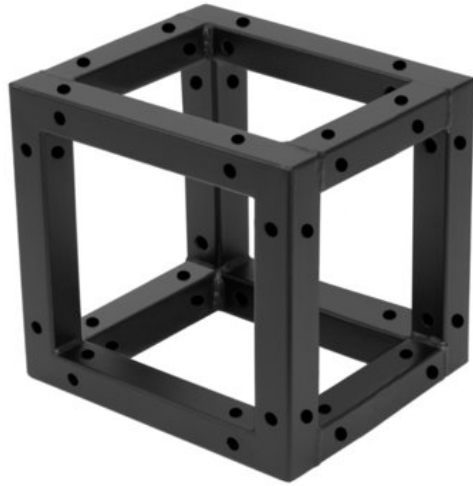

DECOTRUSS Quad Corner Block nero

Elemento accessorio per DECOTRUSS Quad - il sistema di traverse decorativo

Art.n.: 60112400

GTIN: 4026397665765

Prezzo di listino: 35.58 €

incl. 19% IVA

Features :

- Dimensioni ridotte di 20 cm
- Montaggio particolarmente facile tramite vite M8
- Per strutture di tendenza
- Ottieni effetti scenografici in combinazione con un'illuminazione adeguata, piante di un verde intenso, elementi in ottone e bianco per un forte contrasto
- Si prega di ordinare il set di viti adatto
- Per campi di applicazione come, ad esempio,: Allestimento negozi; DJ mobili/Intrattenitori solisti; installazione

Logistica

EAN / GTIN: 4026397665765

Peso : 1,70 kg

Lunghezza : 0.22 m

Larghezza : 0.22 m

Altezza : 0.23 m

Dati tecnici :

Materiale: Acciaio (verniciato a polvere)

Colore: Nero, verniciato a polvere

Misure: Lunghezza: 20 cm

Larghezza: 20 cm

Profondità: 20 cm

Peso: 1,50 kg