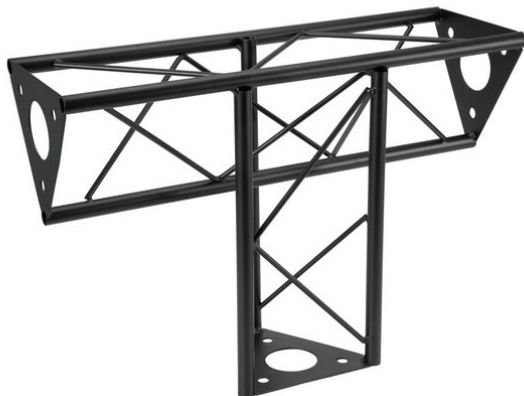

SAT-35 T-piece 3-way vertical, black

La truss decorativa

Art.n.: 60112328
GTIN: 4026397736465

Prezzo di listino: 58.31 €
incl. 19% IVA

SAT-35 T-piece 3-way vertical, black

La truss decorativa

Art.n.: 60112328
GTIN: 4026397736465

Features :

- Una varietà di traverse e angoli consente di creare strutture spaziali fantasiose
- Le costruzioni DECOTRUSS sono pensate come elemento di design
- Tubo della cinghia: 15 mm
- Per campi di applicazione come, ad esempio,: Allestimento negozi; Allestimenti per fiere e negozi
- Facile da montare
Dotazione della fornitura
- 1 x traversa, 1 x Manuale d'uso