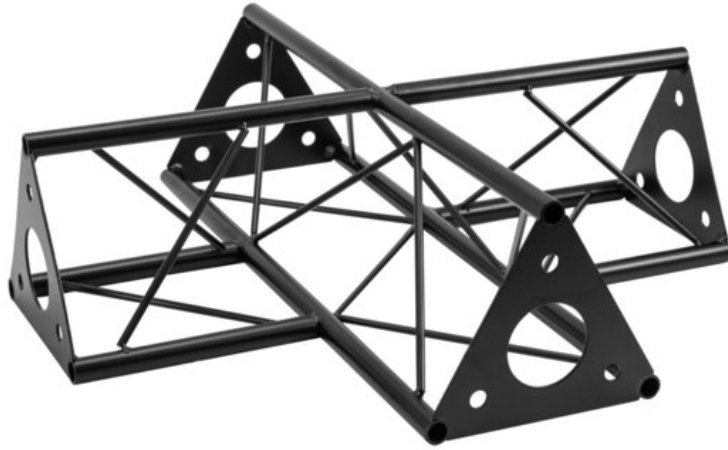

DECOTRUSS SAC-41 Crossing 4-way, black

La truss decorativa

Art.n.: 60112326

GTIN: 4026397736458

Prezzo di listino: 70.21 €

incl. 19% IVA

Features :

- Una varietà di traverse e angoli consente di creare strutture spaziali fantasiose
 - Le costruzioni DECOTRUSS sono pensate come elemento di design
 - Tubo della cinghia: 15 mm
 - Per campi di applicazione come, ad esempio.: Allestimento negozi; Allestimenti per fiere e negozi
 - Facile da montare
- Dotazione della fornitura**
- 1 x traversa, 1 x Manuale d'uso

Logistica

EAN / GTIN: 4026397736458

Peso : 2,10 kg

Lunghezza : 0.45 m

Larghezza : 0.45 m

Altezza : 0.14 m

Dati tecnici :

Struttura:	Facile da montare
Tubo della cinghia:	15 mm x 1,5 mm
Materiale:	Acciaio (verniciato a polvere)
Colore:	Nero, verniciato a polvere
Spessore x diametro del puntone:	Materiale pieno da 5 mm
Misure:	Lunghezza: 45 cm Larghezza: 45 cm Altezza: 13 cm
Peso:	2,07 kg