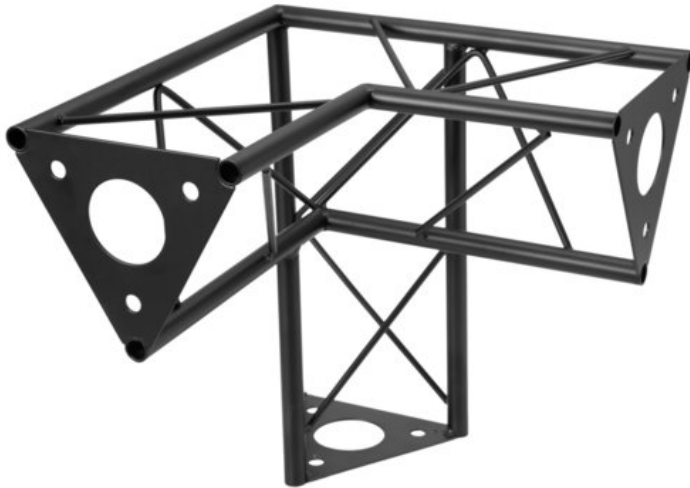

## DECOTRUSS SAL-34 Corner 3-way V left, black

La truss decorativa

Art.n.: 60112324

GTIN: 4026397736854

**Prezzo di listino: 58.31 €**

incl. 19% IVA

### Features :

- Una varietà di traverse e angoli consente di creare strutture spaziali fantasiose
  - Le costruzioni DECOTRUSS sono pensate come elemento di design
  - Tubo della cinghia: 15 mm
  - Per campi di applicazione come, ad esempio.: Allestimento negozi; Allestimenti per fiere e negozi
  - Facile da montare
- Dotazione della fornitura**
- 1 x traversa, 1 x Manuale d'uso

### Logistica

EAN / GTIN: 4026397736854

Peso : 1,75 kg

Lunghezza : 0.30 m

Larghezza : 0.30 m

Altezza : 0.30 m

### Dati tecnici :

|                                  |                                                        |
|----------------------------------|--------------------------------------------------------|
| Struttura:                       | Facile da montare                                      |
| Tubo della cinghia:              | 15 mm x 1,5 mm                                         |
| Materiale:                       | Acciaio (verniciato a polvere)                         |
| Colore:                          | Nero, verniciato a polvere                             |
| Spessore x diametro del puntone: | Materiale pieno da 5 mm                                |
| Misure:                          | Lunghezza: 30 cm<br>Larghezza: 30 cm<br>Altezza: 30 cm |
| Peso:                            | 1,72 kg                                                |