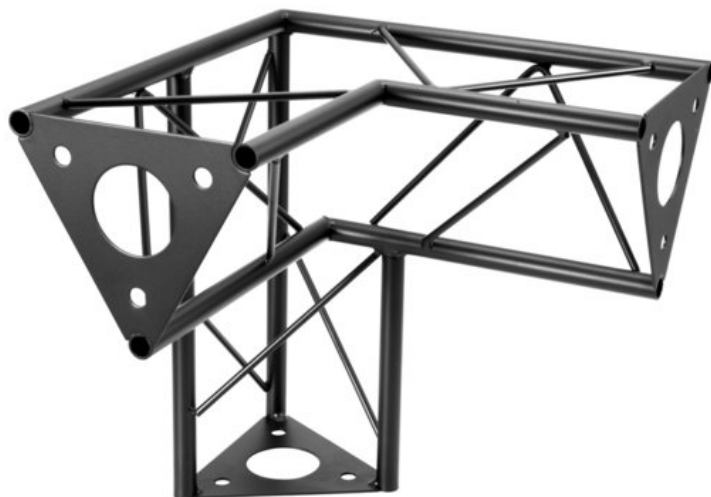

DECOTRUSS SAL-33 Corner 3-way V right, black

La truss decorativa

Art.n.: 60112322

GTIN: 4026397736441

Prezzo di listino: 58.31 €

incl. 19% IVA

Features :

- Una varietà di traverse e angoli consente di creare strutture spaziali fantasiose
 - Le costruzioni DECOTRUSS sono pensate come elemento di design
 - Tubo della cinghia: 15 mm
 - Per campi di applicazione come, ad esempio.: Allestimento negozi; Allestimenti per fiere e negozi
 - Facile da montare
- Dotazione della fornitura**
- 1 x traversa, 1 x Manuale d'uso

Logistica

EAN / GTIN: 4026397736441

Peso : 1,76 kg

Lunghezza : 0.30 m

Larghezza : 0.30 m

Altezza : 0.30 m

Dati tecnici :

Struttura:	Facile da montare
Tubo della cinghia:	15 mm x 1,5 mm
Materiale:	Acciaio (verniciato a polvere)
Colore:	Nero, verniciato a polvere
Spessore x diametro del puntone:	Materiale pieno da 5 mm
Misure:	Lunghezza: 30 cm Larghezza: 30 cm Altezza: 30 cm
Peso:	1,72 kg