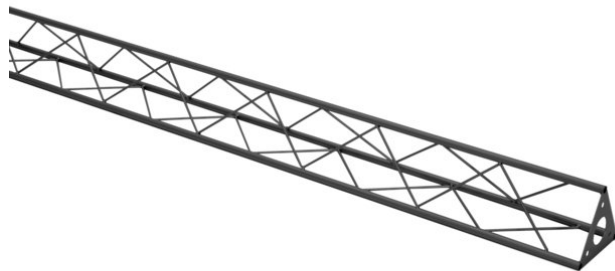

ST-2000 Truss, black

La truss decorativa

Art.n.: 60112316
GTIN: 4026397736427

Prezzo di listino: 95.08 €
incl. 19% IVA

ST-2000 Truss, black

La truss decorativa

Art.n.: 60112316
GTIN: 4026397736427

Features :

- Una varietà di traverse e angoli consente di creare strutture spaziali fantasiose
- Le costruzioni DECOTRUISS sono pensate come elemento di design
- Facile da montare
- Tubo della cinghia: 15 mm
- Per campi di applicazione come, ad esempio,: Allestimento negozi; Allestimenti per fiere e negozi
- Dotazione della fornitura
- 1 x traversa, 1 x Manuale d'uso