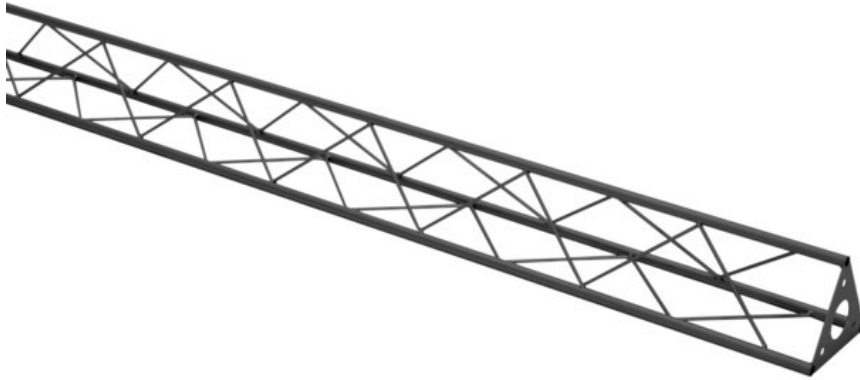

## DECOTRUSS ST-2000 Truss, black

La truss decorativa

Art.n.: 60112316

GTIN: 4026397736427

**Prezzo di listino: 95.08 €**

incl. 19% IVA

### Features :

- Una varietà di traverse e angoli consente di creare strutture spaziali fantasiose
- Le costruzioni DECOTRUSS sono pensate come elemento di design
- Facile da montare
- Tubo della cinghia: 15 mm
- Per campi di applicazione come, ad esempio.: Allestimento negozi; Allestimenti per fiere e negozi

### Logistica

EAN / GTIN: 4026397736427

Peso : 4,40 kg

Lunghezza : 2.01 m

Larghezza : 0.15 m

Altezza : 0.14 m

Merci voluminose

### Dati tecnici :

Struttura:	Facile da montare
Tubo della cinghia:	15 mm x 1,5 mm
Materiale:	Acciaio
Colore:	Nero, verniciato a polvere
Spessore x diametro del puntone:	Materiale pieno da 5 mm
Misure:	Lunghezza: 200 cm Larghezza: 15 cm Altezza: 13 cm
Peso:	4,37 kg