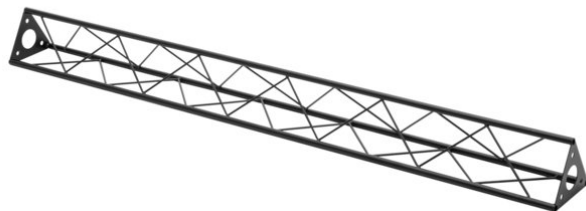

## ST-1500 Truss, black

La truss decorativa

**Art.n.: 60112314**  
GTIN: 4026397736847

**Prezzo di listino: 71.28 €**  
incl. 19% IVA

## ST-1500 Truss, black

La truss decorativa

**Art.n.: 60112314**  
GTIN: 4026397736847

### Features :

---

- Una varietà di traverse e angoli consente di creare strutture spaziali fantasiose
  - Le costruzioni DECOTRUISS sono pensate come elemento di design
  - Facile da montare
  - Tubo della cinghia: 15 mm
  - Per campi di applicazione come, ad esempio,: Allestimento negozi; Allestimenti per fiere e negozi
- Dotazione della fornitura
- 1 x traversa, 1 x Manuale d'uso