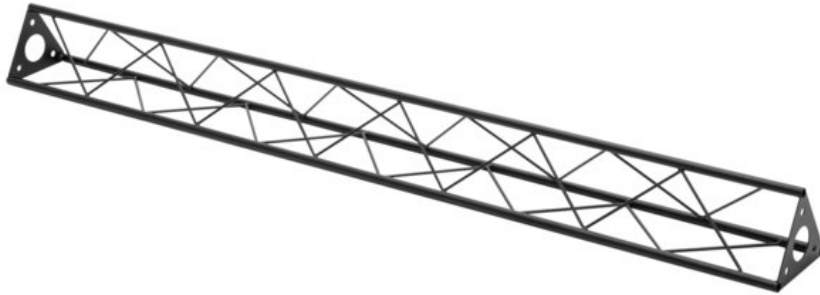

DECOTRUSS ST-1500 Truss, black

La truss decorativa

Art.n.: 60112314

GTIN: 4026397736847

Prezzo di listino: 71.28 €

incl. 19% IVA

Features :

- Una varietà di traverse e angoli consente di creare strutture spaziali fantasiose
- Le costruzioni DECOTRUSS sono pensate come elemento di design
- Facile da montare
- Tubo della cinghia: 15 mm
- Per campi di applicazione come, ad esempio.: Allestimento negozi; Allestimenti per fiere e negozi

Dotazione della fornitura

- 1 x traversa, 1 x Manuale d'uso

Logistica

EAN / GTIN: 4026397736847

Peso : 3,37 kg

Lunghezza : 1.50 m

Larghezza : 0.15 m

Altezza : 0.14 m

Merci voluminose

Dati tecnici :

Struttura:	Facile da montare
Tubo della cinghia:	15 mm x 1,5 mm
Colore:	Nero, verniciato a polvere
Spessore x diametro del puntone:	Materiale pieno da 5 mm
Misure:	Lunghezza: 150 cm Larghezza: 15 cm Altezza: 13 cm
Peso:	3,41 kg