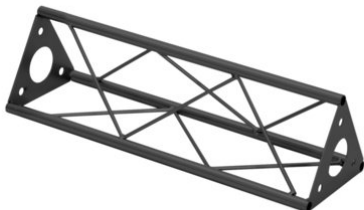

ST-470 Truss, black

La truss decorativa

Art.n.: 60112308
GTIN: 4026397736359

Prezzo di listino: 26.06 €
incl. 19% IVA

ST-470 Truss, black

La truss decorativa

Art.n.: 60112308
GTIN: 4026397736359

Features :

- Una varietà di traverse e angoli consente di creare strutture spaziali fantasiose
 - Le costruzioni DECOTRUSS sono pensate come elemento di design
 - Facile da montare
 - Tubo della cinghia: 15 mm
 - Per campi di applicazione come, ad esempio,: Allestimento negozi; Allestimenti per fiere e negozi
- Dotazione della fornitura
- 1 x traversa, 1 x Manuale d'uso