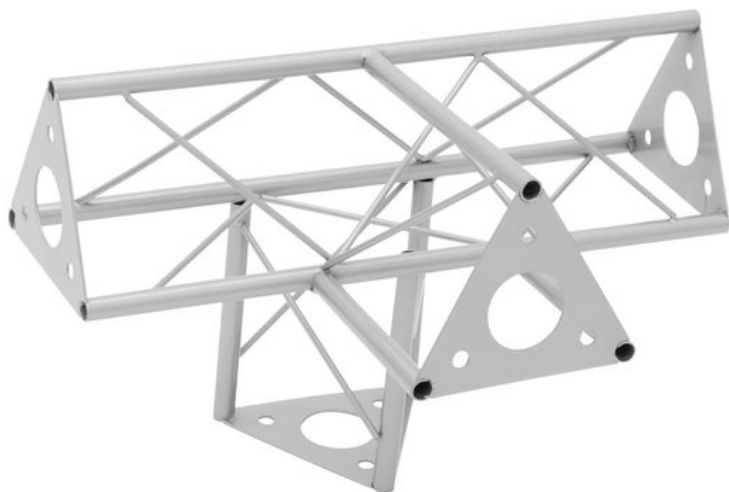

DECOTRUSS SAT-43 Pezzo a 4 vieΛ argento

La truss decorativa

Art.n.: 60112254

GTIN: 4026397175318

Prezzo di listino: 70.21 €

incl. 19% IVA

Features :

- Una varietà di traverse e angoli consente di creare strutture spaziali fantasiose
 - Le costruzioni DECOTRUSS sono pensate come elemento di design
 - Tubo della cinghia: 15 mm
 - Per campi di applicazione come, ad esempio.: Allestimento negozi; Allestimenti per fiere e negozi
 - Facile da montare
- Dotazione della fornitura**
- 1 x traversa, 1 x Manuale d'uso

Logistica

EAN / GTIN: 4026397175318

Peso : 2,10 kg

Lunghezza : 0.45 m

Larghezza : 0.40 m

Altezza : 0.27 m

Dati tecnici :

Struttura:	Facile da montare
Tubo della cinghia:	15 mm x 1,5 mm
Materiale:	Acciaio (verniciato a polvere)
Colore:	Color alluminio, verniciato a polvere
Spessore x diametro del puntone:	Materiale pieno da 5 mm
Misure:	Lunghezza: 45 cm Larghezza: 30 cm Altezza: 30 cm
Peso:	2,06 kg