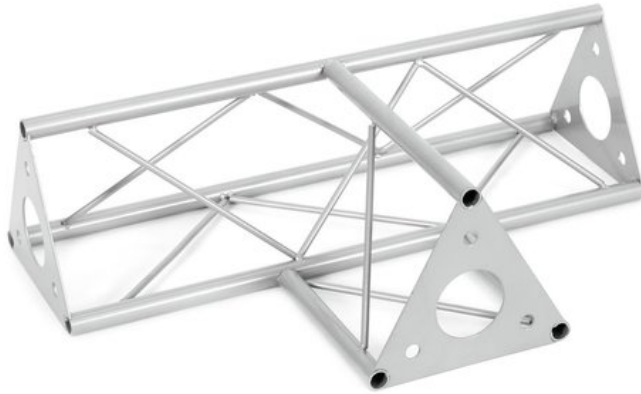

DECOTRUSS SAT-36 Raccordo a T a 3 vie orizzontale

La truss decorativa

Art.n.: 60112234

GTIN: 4026397658682

Prezzo di listino: 58.31 €

incl. 19% IVA

Features :

- Una varietà di traverse e angoli consente di creare strutture spaziali fantasiose
 - Le costruzioni DECOTRUSS sono pensate come elemento di design
 - Tubo della cinghia: 15 mm
 - Per campi di applicazione come, ad esempio.: Allestimento negozi; Allestimenti per fiere e negozi
 - Facile da montare
- Dotazione della fornitura**
- 1 x traversa, 1 x Manuale d'uso

Logistica

EAN / GTIN: 4026397658682

Peso : 1,67 kg

Lunghezza : 0.46 m

Larghezza : 0.30 m

Altezza : 0.14 m

Dati tecnici :

Struttura:	Facile da montare
Tubo della cinghia:	15 mm x 1,5 mm
Materiale:	Acciaio (verniciato a polvere)
Colore:	Color alluminio, verniciato a polvere
Spessore x diametro del puntone:	Materiale pieno da 5 mm
Misure:	Lunghezza: 45 cm Larghezza: 30 cm Altezza: 13 cm
Peso:	1,63 kg