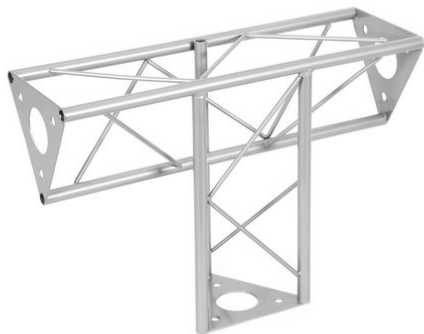

SAT-35 Raccordo a T a 3 vie verticale

La truss decorativa

Art.n.: 60112224

GTIN: 4026397658668

Prezzo di listino: 58.31 €
incl. 19% IVA

SAT-35 Raccordo a T a 3 vie verticale

La truss decorativa

Art.n.: 60112224

GTIN: 4026397658668

Features :

- Una varietà di traverse e angoli consente di creare strutture spaziali fantasiose
- Le costruzioni DECOTRUSS sono pensate come elemento di design
- Tubo della cinghia: 15 mm
- Per campi di applicazione come, ad esempio,: Allestimento negozi; Allestimenti per fiere e negozi
- Facile da montare
Dotazione della fornitura
- 1 x traversa, 1 x Manuale d'uso