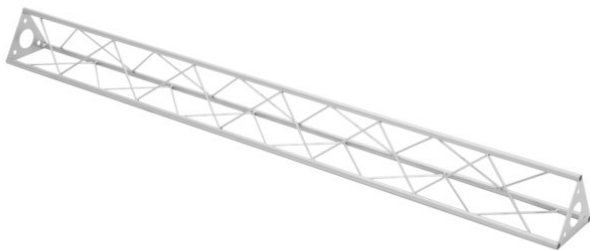

ST-1500 Traversa argento

La truss decorativa

Art.n.: 60112044

GTIN: 4026397658422

Prezzo di listino: 71.28 €
incl. 19% IVA

ST-1500 Traversa argento

La truss decorativa

Art.n.: 60112044

GTIN: 4026397658422

Features :

- Una varietà di traverse e angoli consente di creare strutture spaziali fantasiose
 - Le costruzioni DECOTRUISS sono pensate come elemento di design
 - Facile da montare
 - Tubo della cinghia: 15 mm
 - Per campi di applicazione come, ad esempio,: Allestimento negozi; Allestimenti per fiere e negozi
- Dotazione della fornitura
- 1 x traversa, 1 x Manuale d'uso