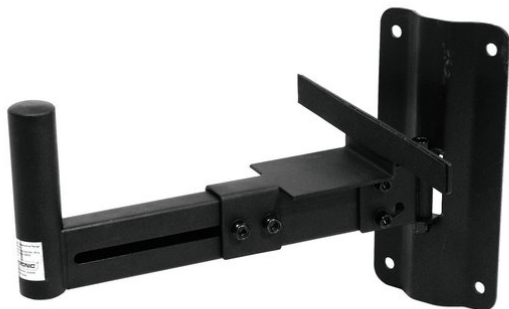

## Supporto a parete XY per casse

Supporto con area di serraggio (130-255 mm), orientabile/inclinabile, capacità di carico massima 25 kg

**Art.n.: 60004620**  
GTIN: 4026397147469

**Prezzo di listino: 39.15 €**  
incl. 19% IVA

## Supporto a parete XY per casse

Supporto con area di serraggio (130-255 mm), orientabile/inclinabile, capacità di carico massima 25 kg

**Art.n.: 60004620**  
GTIN: 4026397147469

### Features :

- Supporto da parete per tutte le casse con flangia di montaggio
- Angolo di inclinazione orizzontale e verticale regolabile
- Struttura molto solida