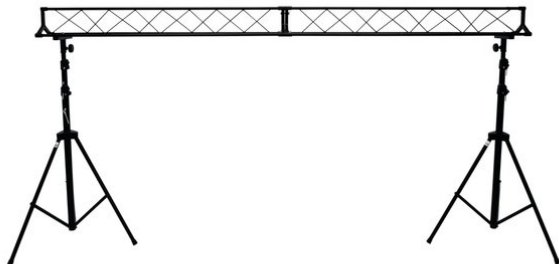

eurolite®

EU Show Stand

Simple stand set up to 315 cm height and 300 cm width,
maximum load 60 kg

Art.n.: 59007032
GTIN: 4026397633269

Prezzo di listino: 355.81 €
incl. 19% IVA

eurolite®

EU Show Stand

Simple stand set up to 315 cm height and 300 cm width,
maximum load 60 kg

Art.n.: 59007032
GTIN: 4026397633269

Features :

- Facile da montare
 - Regolabile in altezza
 - Made in Europe
- Dotazione della fornitura
- 2 x treppiede, 2 x traversa, 1 x materiale di fissaggio, 2 x adattatore, 1 x Manuale d'uso