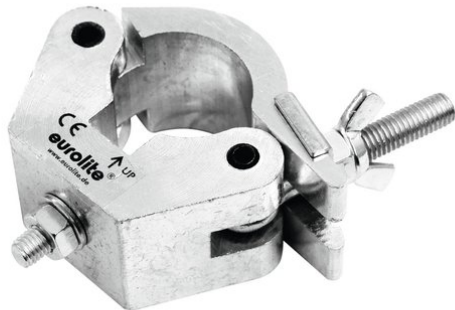

eurolite®

TPC-50 Morsetto

Morsetto di montaggio per tubo da 50 mm, capacità di carico massima WLL 800 kg

Art.n.: 59006800
GTIN: 4026397179453

Prezzo di listino: 19.64 €
incl. 19% IVA

eurolite®

TPC-50 Morsetto

Morsetto di montaggio per tubo da 50 mm, capacità di carico massima WLL 800 kg

Art.n.: 59006800
GTIN: 4026397179453

Features :
