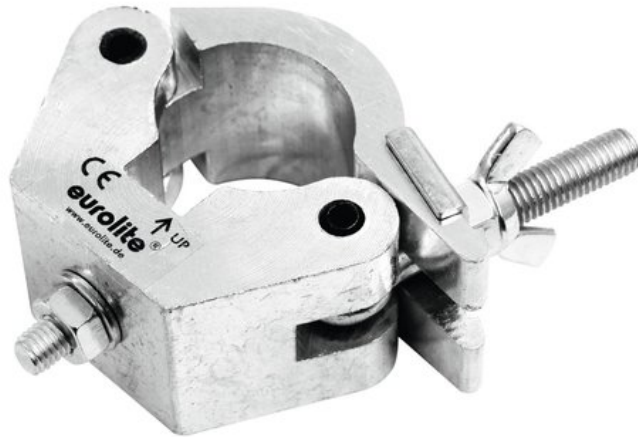

EUROLITE TPC-50 Morsetto

Morsetto di montaggio per tubo da 50 mm, capacità di carico massima WLL 800 kg

Art.n.: 59006800

GTIN: 4026397179453

Prezzo di listino: 19.64 €

incl. 19% IVA

Features :

Dati tecnici :

Carico massimo BGV C1 (8 volte sup.):	400 kg
Carico massimo WLL (4 volte sup.):	800 kg
Diametro del tubo campo:	45 - 50 mm
Materiale:	Alluminio
Colore:	Argento
Vite di montaggio:	M10
Misure:	Lunghezza: 11 cm Larghezza: 5 cm Profondità: 11,50 cm
Peso:	0,71 kg

Logistica

EAN / GTIN: 4026397179453

Peso : 0,75 kg

Lunghezza : 0.15 m

Larghezza : 0.12 m

Altezza : 0.06 m