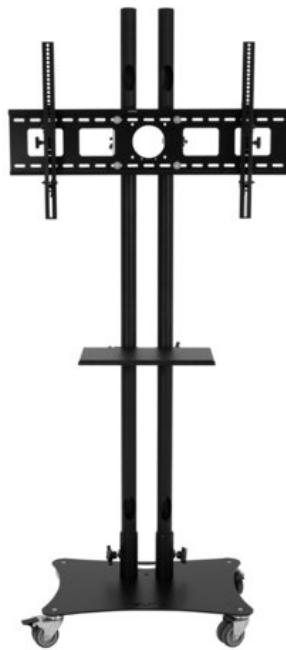

GUIL PTR-08/N TV-Stand

Supporto mobile per schermi TV, regolabile fino a 65"

Art.n.: 58999066

GTIN: 4026397720716

Prezzo di listino: 1069.81 €

incl. 19% IVA

Features :

- Inclinabile e orientabile
- Per maggiori informazioni su questo prodotto, consultare "Download" nella scheda tecnica

Dati tecnici :

Carico massimo:	70 kg
Tipo (treppiede generico):	Altri supporti
Interfaccia VESA massima:	80 cm x 50 cm
Misure:	Larghezza: 65 cm Profondità: 50 cm Altezza: 220 cm
Peso:	29,50 kg

Logistica

EAN / GTIN: 4026397720716

Peso : 32,60 kg

Lunghezza : 0.92 m

Larghezza : 0.67 m

Altezza : 0.29 m

Merci voluminose