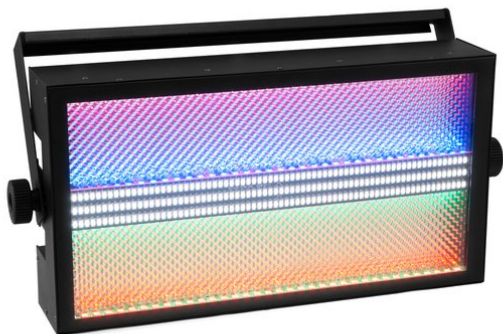

eurolite®

LED Super Strobe ABL

Dispositivo a effetto luminoso LED con effetti tripli

Art.n.: 52200920
GTIN: 4026397651812

Prezzo di listino: 296.31 €
incl. 19% IVA

eurolite®

LED Super Strobe ABL

Dispositivo a effetto luminoso LED con effetti tripli

Art.n.: 52200920
GTIN: 4026397651812

Features :

- Alloggiamento in metallo piatto con supporto da parete integrato
- 216 potenti LED 0,5 W SMD 5730 bianco freddo (CW)
- 144 potenti LED SMD 5050 3in1 TCL RGB (miscela di colori omogenea)
 LED controllabili singolarmente
- Effetto stroboscopico; effetto wash; Effetto blinder
- 17 programmi di spettacolo integrati
- Controllabile via funzione master/slave; DMX; stand-alone; controllo della musica
- Senza sfarfallio
- Con staffa di montaggio
- Schermo LED a 7 segmenti a 4 cifre
- Dimmer elettronico; Miscela di colori in continuo
- Ingresso e uscita di rete per una facile interconnessione di fino a 8 dispositivi
- Già pre-programmato con LED PC-Control 512; EASY SHOW 1; Light Captain
- Per campi di applicazione come, ad esempio.; Club/scuole di danza; palco; Ristoranti, bar e hotel; DJ mobili/Intrattenitori solisti
- Massima silenziosità