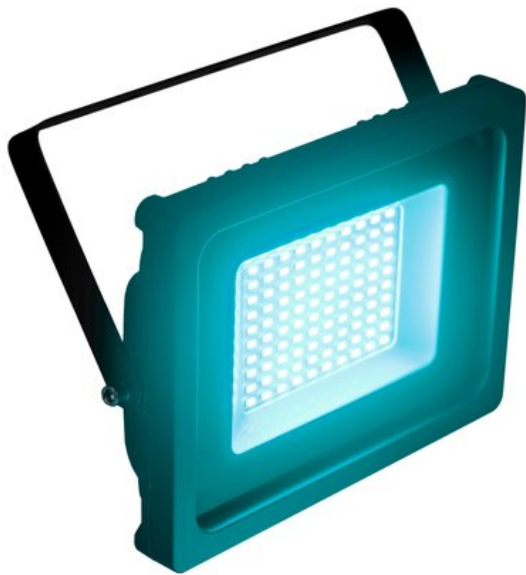

## EUROLITE LED IP FL-50 SMD turchese

Flat IP65 outdoor floodlight with 100 SMD-LEDs turchese

Art.n.: 51914990

GTIN: 4026397692730

**Prezzo di listino: 65.33 €**

incl. 19% IVA

### Features :

- 100 potenti LED SMD 5730 turchese
- Il dispositivo è raffreddato tramite Raffreddamento a convezione passiva
- Controllabile via plug and play
- With a beam angle of 70°
- Con staffa di montaggio
- Adatto per uso esterno IP65
- Disponibile in vari modelli
- Funzionamento silenzioso
- Per campi di applicazione come, ad esempio,: Installazione; Ristoranti, bar e hotel; Architettura
- Possibilità di utilizzo: Volante

Lunghezza cavo:	Circa 1 m
Tipo di lampada:	Lampada a LED
Tipo di LED:	100 x SMD 5730 turchese
Raffreddamento:	Raffreddamento a convezione passiva
Attivazione:	Plug and play
Angolazione del fascio di luce:	70°
Angolazione del fascio di luce (1/2 picco):	70°
Angolazione del fascio di luce (1/10 di picco):	120°
Colore della custodia:	Nero opaco
Sistema di registrazione:	Staffa di montaggio
Materiale:	Alluminio pressofuso
Misure:	Larghezza: 24 cm Profondità: 4 cm Altezza: 19,5 cm
Peso:	1,27 kg
Classificazione del rumore:	Classe 0 (nessun rumore)
Staffa di montaggio	
Diametro fori di fissaggio:	1 x Ø8mm; 2 x Ø6mm
Materiale:	Metallo, 1,5 mm