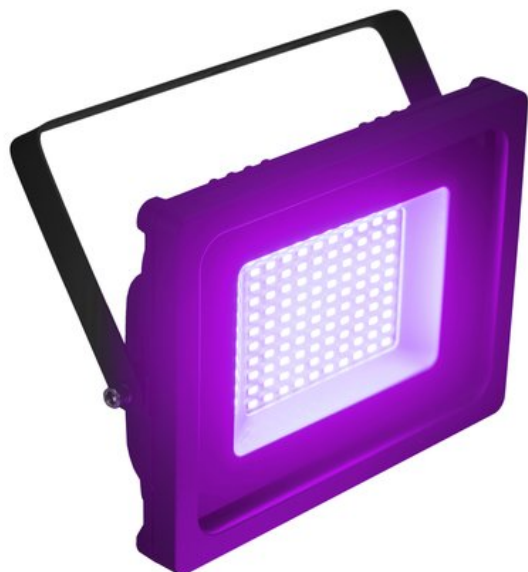

EUROLITE LED IP FL-50 SMD viola

Flat IP65 outdoor floodlight with 100 SMD-LEDs viola

Art.n.: 51914988

GTIN: 4026397692723

Prezzo di listino: 65.33 €

incl. 19% IVA

Features :

- 100 potenti LED SMD 5730 viola
- Il dispositivo è raffreddato tramite Raffreddamento a convezione passiva
- Controllabile via plug and play
- Con staffa di montaggio
- Adatto per uso esterno IP65
- Disponibile in vari modelli
- Funzionamento silenzioso
- Per campi di applicazione come, ad esempio,: Installazione; Ristoranti, bar e hotel; Architettura
- Possibilità di utilizzo: Volante

Dotazione della fornitura

- 1 x Proiettori, 1 x Manuale d'uso

Logistica

EAN / GTIN: 4026397692723

Peso : 1,37 kg

Lunghezza : 0.23 m

Larghezza : 0.07 m

Altezza : 0.26 m

Dati tecnici :

Alimentazione elettrica:	100-240 V AC, 50/60 Hz
Potenza totale installata:	55 W
Grado di protezione:	IP65
Classe di protezione:	CL I
Allacciamento elettrico:	Pavimento cavo di alimentazione con spina di protezione
Struttura cavo:	3 x 1,0 mm ² H05RN-F
Lunghezza cavo:	Circa 1 m

Tipo di lampada:	Lampada a LED
Tipo di LED:	100 x SMD 5730 viola
Raffreddamento:	Raffreddamento a convezione passiva
Attivazione:	Plug and play
Angolazione del fascio di luce (1/2 picco):	70°
Angolazione del fascio di luce (1/10 di picco):	120°
Colore della luce:	Viola
Colore della custodia:	Nero opaco
Sistema di registrazione:	Staffa di montaggio
Materiale:	Alluminio pressofuso
Misure:	Larghezza: 24 cm Profondità: 4 cm Altezza: 19,5 cm
Peso:	1,27 kg
Classificazione del rumore:	Classe 0 (nessun rumore)
Staffa di montaggio	
Diametro fori di fissaggio:	3 x Ø8mm
Materiale:	Metallo, 1,5 mm