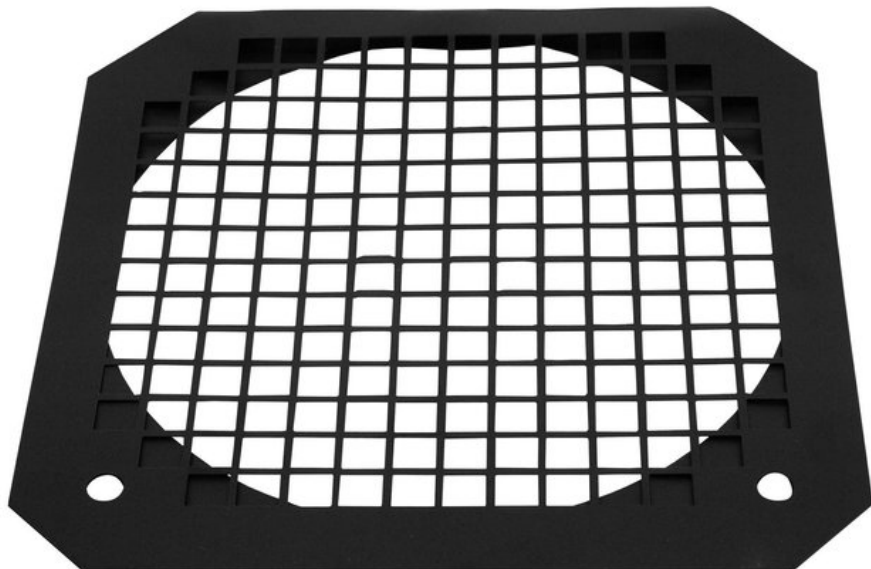

EUROLITE Filter Frame LED ML-30, bk

Accessori consigliati

Art.n.: 51913847

GTIN: 4026397564532

Prezzo di listino: 7.02 €

incl. 19% IVA

Features :

Dati tecnici :

Materiale:	Metallo
Colore:	Nero
Assorbimento nel proiettore:	16 cm x 16 cm
Peso:	0,03 kg

Logistica

EAN / GTIN: 4026397564532

Peso : 0,04 kg

Lunghezza : 0.16 m

Larghezza : 0.16 m

Altezza : 0.01 m