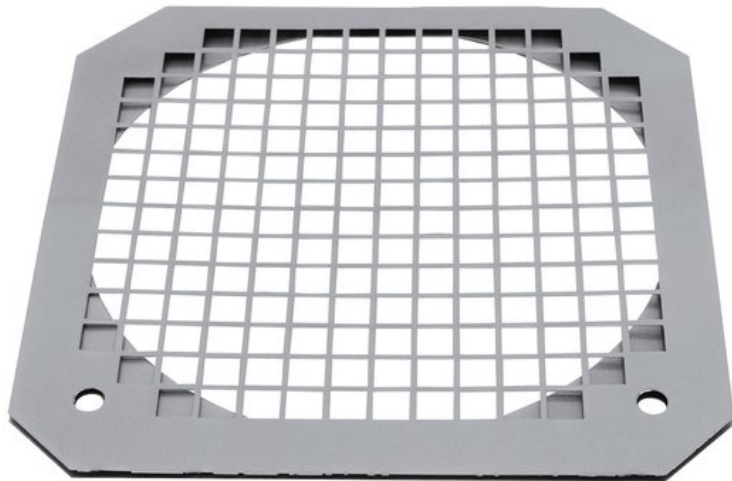

EUROLITE Filter Frame LED ML-30, sil

Accessori consigliati

Art.n.: 51913846

GTIN: 4026397564013

Prezzo di listino: 7.02 €

incl. 19% IVA

Features :

Dati tecnici :

Materiale:	Metallo
Colore:	Argento
Assorbimento nel proiettore:	16 cm x 16 cm
Peso:	0,03 kg

Logistica

EAN / GTIN: 4026397564013

Peso : 0,04 kg

Lunghezza : 0.16 m

Larghezza : 0.16 m

Altezza : 0.01 m