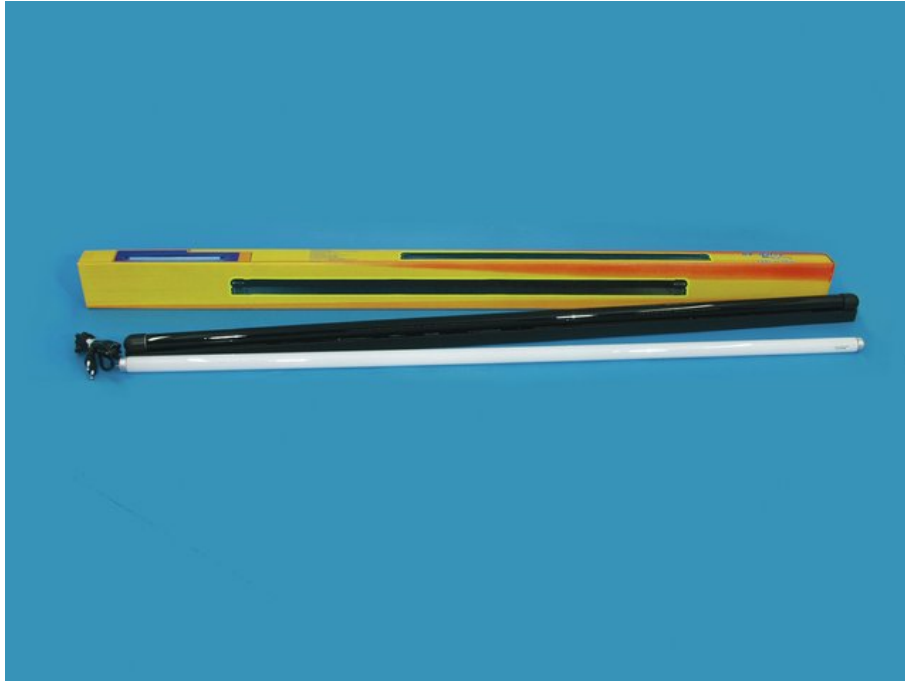

## EUROLITE Set completo 120 cm 36W slim UV e bianco

Set pronto per il collegamento con tubo UV e tubo fluorescente bianco freddo

Art.n.: 51101464

GTIN: 4026397170122

**Prezzo di listino: 53.43 €**

incl. 19% IVA

### Features :

- Tubo UV con portalamпада, cavo e spina di alimentazione
- Alloggiamento minimo
- Alta luminosità UV
- Tempo di avvio circa 3 minuti
- Effetto UV
- Controllabile via plug and play
- With a beam angle of 270°
- Per campi di applicazione come, ad esempio,: Sala da feste; DJ mobili/Intrattenitori solisti; club/scuole di danza

### Logistica

EAN / GTIN: 4026397170122

Peso : 1,00 kg

Lunghezza : 1.30 m

Larghezza : 0.09 m

Altezza : 0.04 m

Merci voluminose

Tipo di lampada:	Fluorescent tube
Generazione del colore:	Ultravioletto (UV); bianco freddo (CW)
Attivazione:	Plug and play
Angolazione del fascio di luce:	270°
Angolazione del fascio di luce (1/2 picco):	270°
Temperatura colore:	6000K
Forma costruttiva:	Tubi T8
Posizione di funzionamento:	S180 (universal)
Lunghezza d'onda:	Ultravioletto (UV) 365 nm; bianco freddo (CW) 545 nm
Colore della custodia:	Nero
Materiale:	Alluminio
Misure:	Lunghezza: 124,5 cm Larghezza: 3,5 cm Altezza: 6 cm
Peso:	0,80 kg
Fattore di rischio fotobiologico:	Gruppo di rischio 0