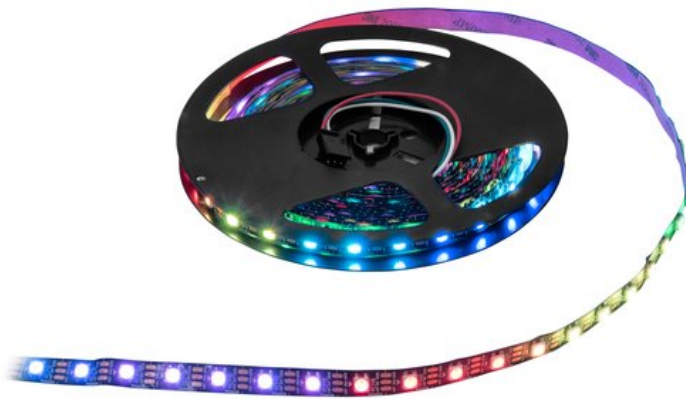

## EUROLITE LED Pixel Strip 150 5m RGB 12V

Digital LED pixel strip with 3in1 TCL RGB LEDs

Art.n.: 50530198

GTIN: 4026397663181

**Prezzo di listino: 83.18 €**

incl. 19% IVA

### Features :

- Striscia pixel LED controllabile digitalmente di 5 metri
  - Ogni LED può essere controllato individualmente per la visualizzazione di contenuti multimediali o di spettacolari effetti chaser, sfumature di colore e animazioni
  - Crea facilmente animazioni con MADRIX o qualsiasi altro software con supporto Art Net
  - Divisibile in segmenti in modo variabile
  - Consegna su bobina di plastica
  - 1 connettore (3 poli) per Art Net e 1 per il collegamento in serie
  - 150 potenti LED SMD 5050 3in1 TCL RGB (miscela di colori omogenea)<BR> LED controllabili singolarmente
  - Controllabile via System Controller
  - Per campi di applicazione come, ad esempio,: Allestimenti per fiere e negozi; club/scuole di danza; installazione; Ristoranti, bar e hotel
  - Funzionamento silenzioso
- Dotazione della fornitura**
- 1 x Lampadina, 1 x cavi adattatori, 1 x Manuale d'uso

### Dati tecnici :

Alimentazione elettrica: 12V DC 1700 mA

Potenza totale installata: 21 W

Grado di protezione: IP20

Classe di protezione: CL III

Allacciamento elettrico:	Pavimento cavo di alimentazione con spina speciale
Uscita di corrente:	1 x connettore speciale
Tipo di LED:	150 x SMD 5050 3in1 TCL RGB (miscela di colori omogenea)
Attivazione:	System Controller
Installazione/Fissaggio:	Autoadesivo
Lampade/Metri:	30 Pezzo
Prestazioni/Metri:	8 W
Lampade/Tubo:	150 Pezzo
Distanza tra le lampade:	33 mm
Marcatura di taglio:	3,3 cm
Colore della custodia:	Bianco
Misure:	Lunghezza: 500 cm Larghezza: 1 cm Altezza: 0,2 cm
Peso:	0,09 kg
Classificazione del rumore:	Classe 0 (nessun rumore)
Specifiche legali	
Prodotto speciale:	Non destinato all'illuminazione di ambienti domestici
Destinazione d'uso:	Illuminazione per effetti speciali