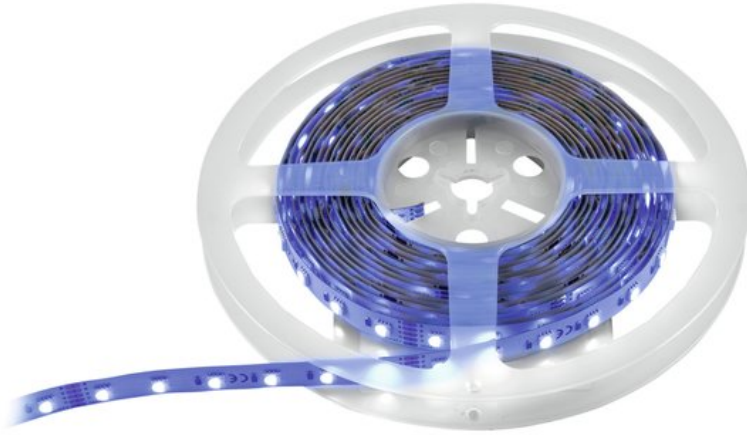

EUROLITE LED Strip 300 5m RGBWW 24V

Striscia LED flessibile con LED RGB e bianco caldo

Art.n.: 50530141

GTIN: 4026397631333

Prezzo di listino: 106.98 €

incl. 19% IVA

Features :

- Striscia LED flessibile per l'illuminazione decorativa
- I materiali di alta qualità e la solida struttura garantiscono una lunga durata e un'eccellente resa cromatica
- Divisibile in segmenti in modo variabile
- Parte posteriore autoadesiva
- Consegna su bobina di plastica
- Cavo di alimentazione, connettori dritti e flessibili disponibili come accessori
- 300 potenti LED SMD 5050 4in1 QCL RGB/WW (miscela di colori omogenea)
- Controllabile via System Controller
- Indice di resa cromatica buono (CRI)
- Per campi di applicazione come, ad esempio,: Allestimenti per fiere e negozi; club/scuole di danza; installazione; Ristoranti, bar e hotel
- Funzionamento silenzioso

Dotazione della fornitura

- 1 x Lampadina, 1 x Manuale d'uso

Logistica

EAN / GTIN: 4026397631333

Peso : 0,17 kg

Lunghezza : 0.02 m

Larghezza : 0.02 m

Altezza : 0.00 m

Dati tecnici :

Alimentazione elettrica: 24V DC

Potenza totale installata: 67 W

Grado di protezione: IP20

Classe di protezione: CL III

Allacciamento elettrico:	Pavimento cavo di collegamento con estremità aperte
Lunghezza cavo:	Circa 0,15 m
Tipo di LED:	300 x SMD 5050 4in1 QCL RGB/WW (miscela di colori omogenea)
Attivazione:	System Controller
Installazione/Fissaggio:	Autoadesivo
Indice di resa cromatica (CRI):	82 Ra
Lampade/Metri:	60 Pezzo
Prestazioni/Metri:	13,4 W
Lampade/Tubo:	300 Pezzo
Distanza tra le lampade:	16 mm
Marcatura di taglio:	10 cm
Colore della custodia:	Bianco
Misure:	Lunghezza: 500 cm Larghezza: 1,2 cm Altezza: 0,2 cm
Peso:	0,15 kg
Classificazione del rumore:	Classe 0 (nessun rumore)
Classe di efficienza energetica (A - G):	G