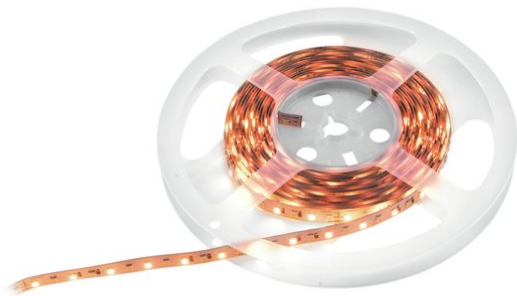

eurolite®

LED Strip 600 5m 2835 1800+5700K 24V

Flexible LED strip, extra warm white and cold white, CRI >90

Art.n.: 50530130
GTIN: 4026397631258

Prezzo di listino: 71.28 €
incl. 19% IVA

eurolite®

LED Strip 600 5m 2835 1800+5700K 24V

Flexible LED strip, extra warm white and cold white, CRI >90

Art.n.: 50530130
GTIN: 4026397631258

Features :

- Striscia LED flessibile per l'illuminazione decorativa
- I materiali di alta qualità e la solida struttura garantiscono una lunga durata e un'eccellente resa cromatica
- Alta efficienza e durata
- Divisibile in segmenti in modo variabile
- Parte posteriore autoadesiva
- Consegna su bobina di plastica
- Cavo di alimentazione, connettori dritti e flessibili disponibili come accessori
- 600 potenti LED SMD 2835 2in1 BCL CW/WW (miscela di colori omogenea)
- Controllabile via accessori
- Indice di resa cromatica molto elevato (CRI)
- Per campi di applicazione come, ad esempio,: Allestimenti per fiere e negozi; club/scuole di danza; installazione; Ristoranti, bar e hotel
- Funzionamento silenzioso