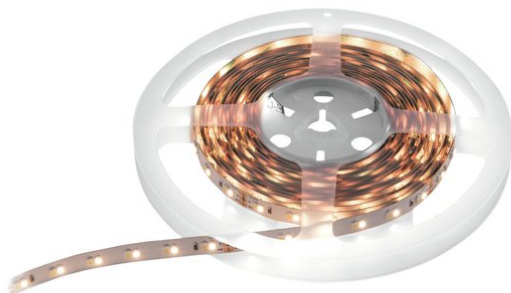

eurolite®

LED Strip 600 5m 3528 2700+5700K 24V

Striscia LED flessibile, bianco caldo e bianco freddo, CRI >90

Art.n.: 50530115
GTIN: 4026397631234

Prezzo di listino: 53.43 €
incl. 19% IVA

eurolite®

LED Strip 600 5m 3528 2700+5700K 24V

Striscia LED flessibile, bianco caldo e bianco freddo, CRI >90

Art.n.: 50530115
GTIN: 4026397631234

Features :

- Striscia LED flessibile per l'illuminazione decorativa
- I materiali di alta qualità e la solida struttura garantiscono una lunga durata e un'eccellente resa cromatica
- Gradiente di colore omogeneo grazie alla disposizione sfalsata dei LED
- Divisibile in segmenti in modo variabile
- Parte posteriore autoadesiva
- Consegna su bobina di plastica
- Cavo di alimentazione, connettori diretti e flessibili disponibili come accessori
- 600 potenti LED SMD 3528 2in1 BCL CW/WW (miscela di colori omogenea)
- Controllabile via accessori
- Indice di resa cromatica molto elevato (CRI)
- Per campi di applicazione come, ad esempio,: Allestimenti per fiere e negozi; club/scuole di danza; installazione; Ristoranti, bar e hotel