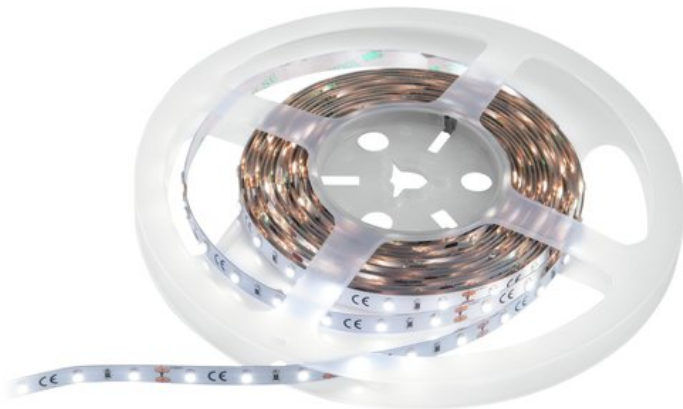

## EUROLITE LED Strip 300 5m 3528 5700K 12V

Striscia LED flessibile con CRI >90

Art.n.: 50530112

GTIN: 4026397631210

**Prezzo di listino: 29.63 €**

incl. 19% IVA

### Features :

- Striscia LED flessibile per l'illuminazione decorativa
- I materiali di alta qualità e la solida struttura garantiscono una lunga durata e un'eccellente resa cromatica
- Divisibile in segmenti in modo variabile
- Parte posteriore autoadesiva
- Consegna su bobina di plastica
- Cavo di alimentazione, connettori dritti e flessibili disponibili come accessori
- 300 potenti LED SMD 3528 bianco freddo (CW)
- Controllabile via accessori
- Indice di resa cromatica molto elevato (CRI)
- Per campi di applicazione come, ad esempio.: Allestimenti per fiere e negozi; club/scuole di danza; installazione; Ristoranti, bar e hotel
- Funzionamento silenzioso

### Dati tecnici :

Alimentazione elettrica:	12V DC 1500 mA
Potenza totale installata:	18 W
Grado di protezione:	IP20
Classe di protezione:	CL III
Allacciamento elettrico:	Pavimento cavo di collegamento con estremità aperte

Tipo di LED:	300 x SMD 3528 bianco freddo (CW)
Attivazione:	Accessori
Installazione/Fissaggio:	Autoadesivo
Temperatura colore:	5700K
Indice di resa cromatica (CRI):	92 Ra
Lampade/Metri:	60 Pezzo
Prestazioni/Metri:	3,6 W
Lampade/Tubo:	300 Pezzo
Distanza tra le lampade:	16 mm
Marcatura di taglio:	5 cm
Flusso luminoso (lumen) per metro:	390 lm/m
Colore della custodia:	Bianco
Misure:	Lunghezza: 500 cm Larghezza: 0,8 cm Altezza: 0,2 cm
Peso:	0,09 kg
Classificazione del rumore:	Classe 0 (nessun rumore)
Classe di efficienza energetica (A - G):	F