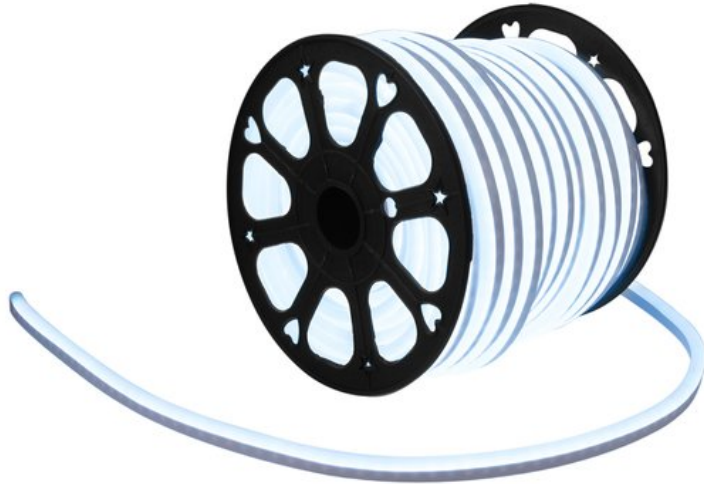

EUROLITE LED Neon Flex 230V Slim cold white 100cm

Tubo flessibile con LED al neon per l'illuminazione decorativa

Art.n.: 50499806

GTIN: 4026397618693

Prezzo di listino: 35.58 €

incl. 19% IVA

Features :

- Struttura compatta per un ingombro minimo
- Si illumina come la luce al neon convenzionale
- Controller DMX e controller di base semplice con cavo di alimentazione disponibili come accessori
- Nessuna installazione complessa, nessun vetro infrangibile, nessun rischio di scosse elettriche, nessun costo di manutenzione elevato e nessun consumo energetico eccessivo
- LED protetti in modo ottimale in materiale rotondo flessibile in plastica, può essere piegato in un raggio di 4 cm
- Un rotolo contiene 50 pezzi tagliabili da 100 cm ciascuno
- Specificare la lunghezza desiderata al momento dell'ordine
- Prezzo per segmento (100 cm)
- Puoi ordinare tutti i pezzi della lunghezza indicata, fino a una lunghezza totale massima di 100 m
- I singoli segmenti possono essere combinati tra loro tramite connettori
- Materiale di montaggio adatto come cavo di alimentazione, vari connettori, tubo termoretraibile, cappuccio terminale e canali in alluminio disponibili come accessori
- Funzionamento a 230 V senza trasformatore
- 120 potenti LED SMD 5050 bianco freddo (CW)
- Controllabile via accessori
- Adatto per uso esterno IP44
- Disponibile in vari modelli
- Dimmerabile
- Per campi di applicazione come, ad esempio,: Club/scuole di danza; Allestimenti per fiere e negozi; installazione; Ristoranti, bar e hotel
- Funzionamento silenzioso
- Possibilità di utilizzo: Montaggio a parete