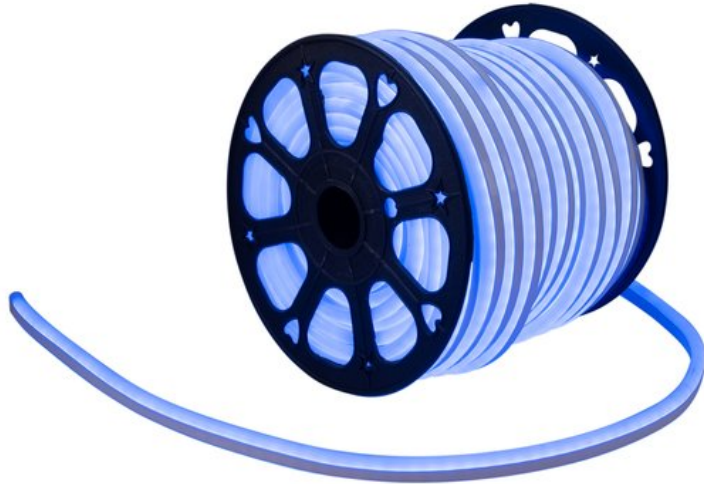

EUROLITE LED Neon Flex 230V Slim blue 100cm

Tubo flessibile con LED al neon per l'illuminazione decorativa

Art.n.: 50499804

GTIN: 4026397618662

Prezzo di listino: 35.58 €

incl. 19% IVA

Features :

- Struttura compatta per un ingombro minimo
- Si illumina come la luce al neon convenzionale
- Controller DMX e controller di base semplice con cavo di alimentazione disponibili come accessori
- Nessuna installazione complessa, nessun vetro infrangibile, nessun rischio di scosse elettriche, nessun costo di manutenzione elevato e nessun consumo energetico eccessivo
- LED protetti in modo ottimale in materiale rotondo flessibile in plastica, può essere piegato in un raggio di 4 cm
- Un rotolo contiene 50 pezzi tagliabili da 100 cm ciascuno
- Specificare la lunghezza desiderata al momento dell'ordine
- Prezzo per segmento (100 cm)
- Puoi ordinare tutti i pezzi della lunghezza indicata, fino a una lunghezza totale massima di 100 m
- I singoli segmenti possono essere combinati tra loro tramite connettori
- Materiale di montaggio adatto come cavo di alimentazione, vari connettori, tubo termoretraibile, cappuccio terminale e canali in alluminio disponibili come accessori
- Funzionamento a 230 V senza trasformatore
- 72 potenti LED SMD 5050 blu (B)
- Controllabile via accessori
- Adatto per uso esterno IP44
- Disponibile in vari modelli
- Dimmerabile
- Per campi di applicazione come, ad esempio,: Club/scuole di danza; Allestimenti per fiere e negozi; installazione; Ristoranti, bar e hotel
- Funzionamento silenzioso
- Possibilità di utilizzo: Montaggio a parete