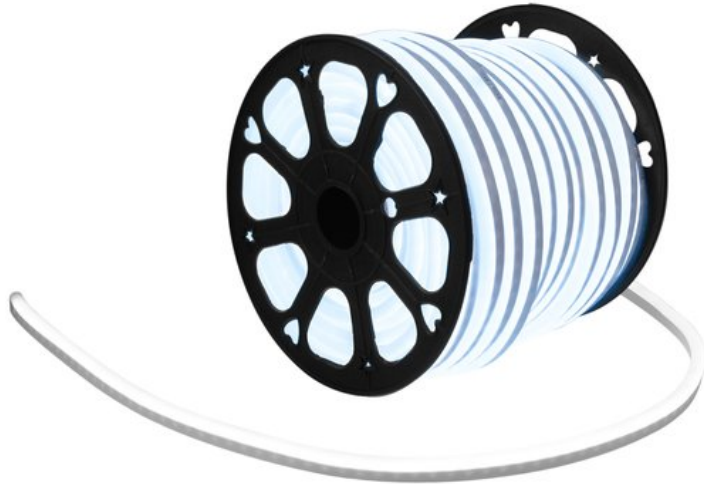

EUROLITE LED Neon Flex 230V Slim RGB 100cm

Tubo flessibile con LED al neon per l'illuminazione decorativa

Art.n.: 50499801

GTIN: 4026397618631

Prezzo di listino: 39.15 €

incl. 19% IVA

Features :

- Struttura compatta per un ingombro minimo
- Si illumina come la luce al neon convenzionale
- Controller DMX e controller di base semplice con cavo di alimentazione disponibili come accessori
- Nessuna installazione complessa, nessun vetro infrangibile, nessun rischio di scosse elettriche, nessun costo di manutenzione elevato e nessun consumo energetico eccessivo
- LED protetti in modo ottimale in materiale rotondo flessibile in plastica, può essere piegato in un raggio di 4 cm
- Un rotolo contiene 50 pezzi tagliabili da 100 cm ciascuno
- Specificare la lunghezza desiderata al momento dell'ordine
- Prezzo per segmento (100 cm)
- Puoi ordinare tutti i pezzi della lunghezza indicata, fino a una lunghezza totale massima di 100 m
- I singoli segmenti possono essere combinati tra loro tramite connettori
- Materiale di montaggio adatto come cavo di alimentazione, vari connettori, tubo termoretraibile, cappuccio terminale e canali in alluminio disponibili come accessori
- Funzionamento a 230 V senza trasformatore
- Dimmerabile
- 72 potenti LED SMD 5050 3in1 TCL RGB
- Controllabile via System Controller (non in dotazione); DMX (non in dotazione)
- Adatto per uso esterno IP44
- Disponibile in vari modelli
- Per campi di applicazione come, ad esempio, Club/scuole di danza; Allestimenti per fiere e negozi; installazione; Ristoranti, bar e hotel
- Funzionamento silenzioso
- Possibilità di utilizzo: Montaggio a parete