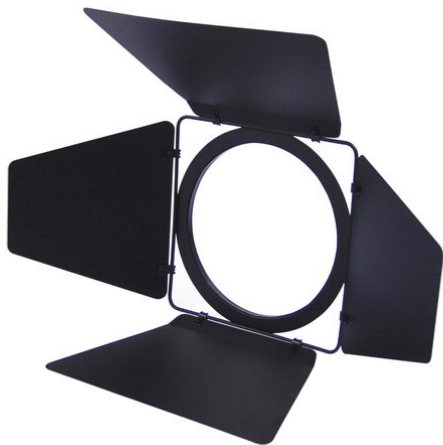

eurolite®

Limitatore ad alette Theatre 2000 nero

Accessori consigliati

Art.n.: 41901062
GTIN: 4026397419627

Prezzo di listino: 35.58 €
incl. 19% IVA

eurolite®

Limitatore ad alette Theatre 2000 nero

Accessori consigliati

Art.n.: 41901062
GTIN: 4026397419627

Features :

- Per l'impostazione del cono di luce desiderato