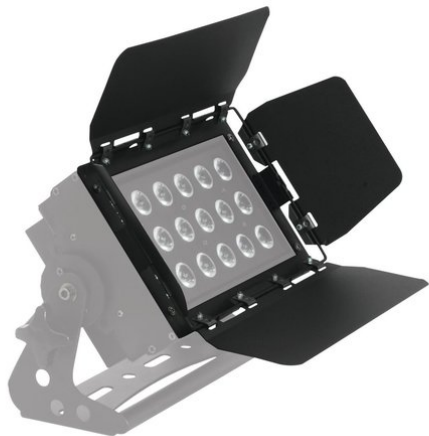

eurolite®

**Barndoors for LED CLS-18x8W 4in1
RGBW bk**

Art.n.: 41602588
GTIN: 4026397550115

L'articolo non è più disponibile.

Alle Rechte vorbehalten. Technische Änderungen und Irrtum vorbehalten.
Alle Bilder ähnlich, zum Teil Symbolfotos.

eurolite®

**Barndoors for LED CLS-18x8W 4in1
RGBW bk**

Art.n.: 41602588
GTIN: 4026397550115

Features :

Alle Rechte vorbehalten. Technische Änderungen und Irrtum vorbehalten.
Alle Bilder ähnlich, zum Teil Symbolfotos.