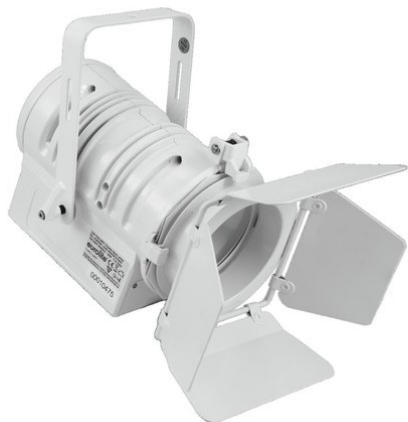

## LED THA-40PC Spot teatrale bianco

Proiettori PC senza ventole (DMX), LED bianco caldo da 57 W, indice di resa cromatica (CRI) >90

**Art.n.: 41602081**  
GTIN: 4026397578867

**Prezzo di listino: 374.85 €**  
incl. 19% IVA

## LED THA-40PC Spot teatrale bianco

Proiettori PC senza ventole (DMX), LED bianco caldo da 57 W, indice di resa cromatica (CRI) >90

**Art.n.: 41602081**  
GTIN: 4026397578867

### Features :

---

- 1 potente LED 57 W COB (chip-on-board) bianco caldo (WW)
- Effetto stroboscopico
- Il dispositivo è raffreddato tramite Raffreddamento a convezione passiva
- Controllabile via RDM; stand-alone; DMX
- Senza sfarfallio
- With a beam angle of 11° - 48°
- Indice di resa cromatica molto elevato (CRI)
- Con staffa di montaggio
- Schermo LCD
- Dimmer elettronico; Curve dimmer con risposta regolabile; Velocità del dimmer (risposta al salto) regolabile
- Già pre-programmato con LED PC-Control 512; Light Captain; Light'J; Colorchief
- Piedini in gomma
- Per campi di applicazione come, ad esempio,; Matrimoni/Gala/Eventi; Allestimenti per fiere e negozi; palco; Teatro
- Funzionamento silenzioso