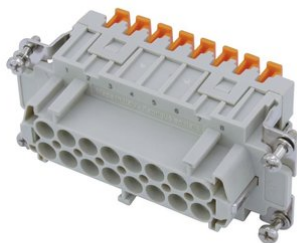

Creating Connectors

## SQUICH Inserto presa 16 poli 16A 500V

**Art.n.: 30351065**

GTIN: 8015747019255

**Prezzo di listino: 24.87 €**  
incl. 19% IVA

Creating Connectors

## SQUICH Inserto presa 16 poli 16A 500V

**Art.n.: 30351065**

GTIN: 8015747019255