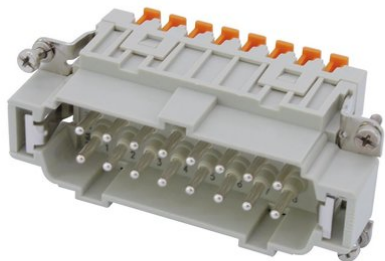

Creating Connectors

## SQUICH Inserto connettore 16 poli 16A 500V

Art.n.: 30351060  
GTIN: 8015747110150

**Prezzo di listino: 24.87 €**  
incl. 19% IVA

Creating Connectors

## SQUICH Inserto connettore 16 poli 16A 500V

Art.n.: 30351060  
GTIN: 8015747110150