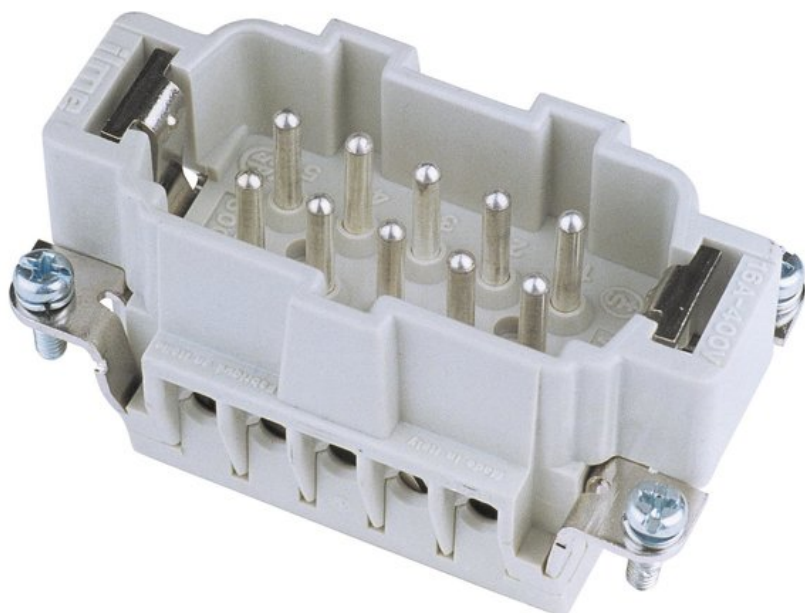

Creating Connectors

## ILME Inserto connettore 10 poli 16A, morsetti a vite

Art.n.: 30350700

GTIN: 8015747032919

**Prezzo di listino: 11.31 €**

incl. 19% IVA

### Dati tecnici :

Peso: 0,06 kg