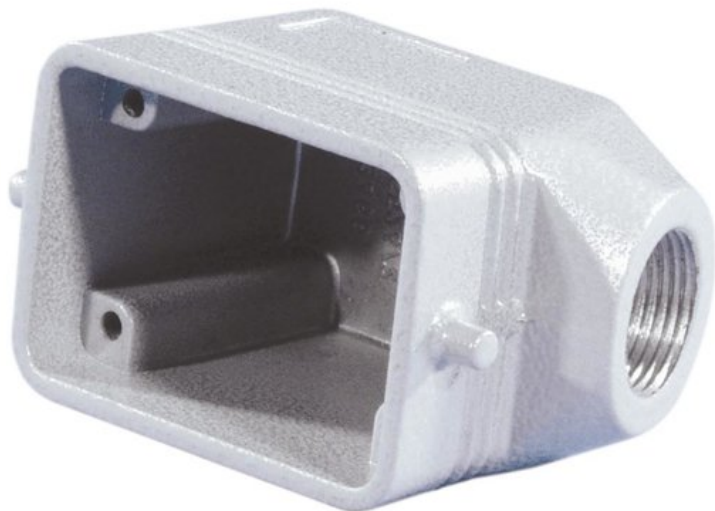

Creating Connectors

## ILME Custodia mobile per 6 poli, PG13,5, angolo

Art.n.: 30350220

GTIN: 4026397496680

**Prezzo di listino: 10.12 €**

incl. 19% IVA