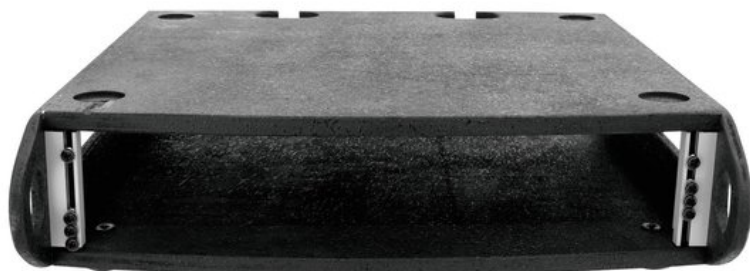

## ROADINGER Inserto rack 2HU

Modulo rack per l'installazione di dispositivi da 483 mm (19")

Art.n.: 30128960

GTIN: 4026397215755

**Prezzo di listino: 95.08 €**

incl. 19% IVA

### Features :

- Adatto, ad esempio, per flightcase
- With inserto contenitore
- High-quality workmanship with Legno lamellare incollato multistrato 9 mm, nero, Superficie strutturata
- Piedini in gomma
- Con binari per rack adatti a 19" dispositivi
- Con profondità di installazione extra ampia
- 2 U
- Per maggiori informazioni su questo prodotto, consultare "Download" nella scheda tecnica

### Dati tecnici :

Carico massimo:	25 kg
Ausilio di trasporto:	Piedini in gomma
Materiale:	Legno lamellare incollato multistrato, 9 mm
Colore:	Nero, Superficie strutturata
Larghezza pannello frontale:	19"
Altezza di montaggio:	Circa 9 cm (2U)
Profondità di installazione:	500 mm
Struttura della custodia:	2 U
Misure:	Larghezza: 53 cm

Profondità: 56 cm

Altezza: 14 cm

---

Peso:

5,30 kg

---