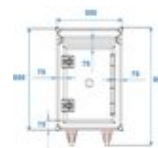

ROADINGER Special Combo Case U 14U

Flightcase with castors for a complete DJ setup

Art.n.: 3011000U

GTIN: 4026397417418

L'articolo non è più disponibile.

Features :

- Professional solution for a complete DJ setup: this heavy-duty case accommodates your PA, a double CD player, a 19" mixer, effect units, and further 19" units
- Top part with upward tilted profile rails with 10 U for top-operated units e.g. mixers, control units of double CD players or lighting units
- Bottom part with 14 U mounting facility for e.g. CD mechanisms, amplifiers, effect units
- Removable cover
- Removable front and rear cover
- Rear service door with cutout for cable inlet
- High-quality workmanship with 9.5 mm plywood multilayered glued, black laminated
- Aluminum profile frames (30 mm) with rounded edges
- Three-leg, large steel ball corners
- Incl. wheel board (15 mm) with 4 castors, 2 of which have brakes
- 4 rugged, hinged case handles
- 2 spring locks
- Chromium-plated corners, handles and butterfly locks
- Delivery includes mounting screws
- Ruote girevoli
- Con binari per rack adatti a 19" dispositivi
- Con profondità di installazione extra ampia
- 14 U
- Per maggiori informazioni su questo prodotto, consultare "Download" nella scheda tecnica

Logistica

EAN / GTIN: 4026397417418

Peso : 41,40 kg

Lunghezza : 0.74 m

Larghezza : 0.57 m

Altezza : 0.88 m

Merci voluminose