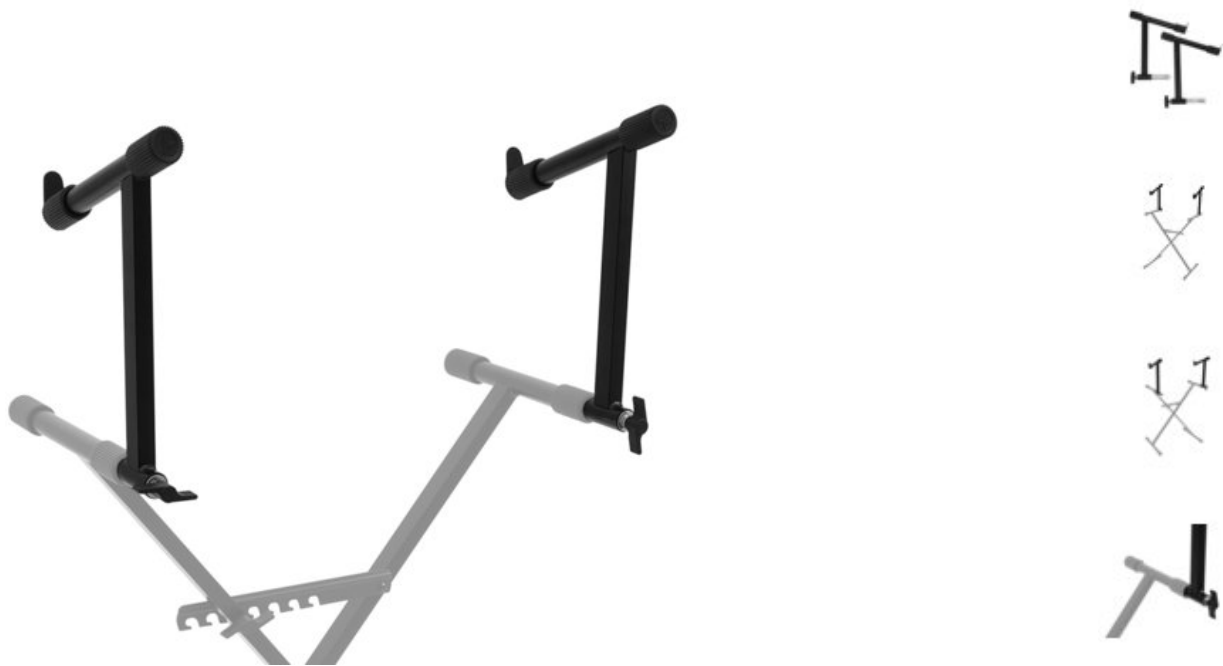

**DIMAVERY Braccio aggiuntivo per SL-4 Sostegno per tastiera**

Estensione per supporto per tastiera

Art.n.: 26702064

GTIN: 4026397633139

**Prezzo di listino: 28.44 €**

incl. 19% IVA

**Features :**

- Made in Europe
- Per campi di applicazione come, ad esempio,: Gruppo musicale/sala prove; palco; Homerecording e studi

**Dotazione della fornitura**

- 2 x Sostegno

**Logistica**

EAN / GTIN: 4026397633139

Peso : 1,72 kg

Lunghezza : 0.41 m

Larghezza : 0.34 m

Altezza : 0.08 m

**Dati tecnici :**

Angolo di inclinazione:	20 °
Carico massimo:	25 kg
Sistema di registrazione:	Puntale: Ø 25mm
Tipo (treppiede generico):	Accessori
Materiale:	Acciaio
Colore:	Nero
Misure:	Profondità: 30 cm Altezza: 30 cm
Peso:	1,53 kg