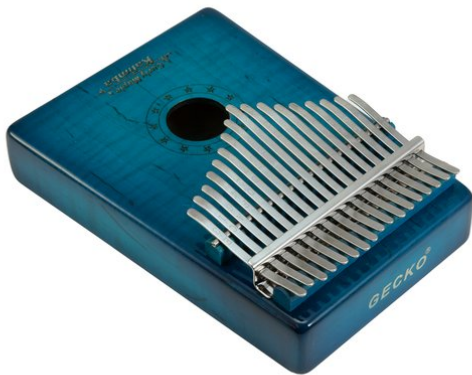

## KL-6 Kalimba, 17 C, blu

Kalimba con corpo in legno e foro di risonanza

Art.n.: 26051620  
GTIN: 4026397690484

**Prezzo di listino: 70.21 €**  
incl. 19% IVA

## KL-6 Kalimba, 17 C, blu

Kalimba con corpo in legno e foro di risonanza

Art.n.: 26051620  
GTIN: 4026397690484

### Features :

---

- Tipo di tonalità: Do maggiore
- 17 lingue  
Dotazione della fornitura
- 1 x Strumento, 1 x mazzuole, 1 x Manuale d'uso, 1 x Panno da lucidatura, 1 x borsa