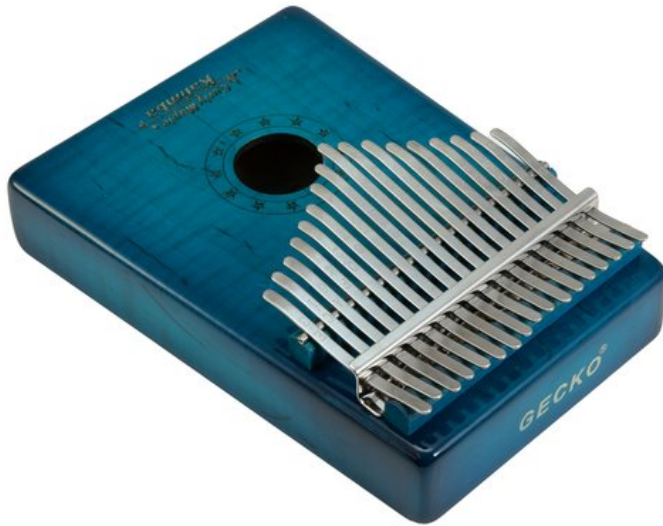

DIMAVERY KL-6 Kalimba, 17 C, blu

Kalimba con corpo in legno e foro di risonanza

Art.n.: 26051620

GTIN: 4026397690484

Prezzo di listino: 70.21 €

incl. 19% IVA

Features :

- Tipo di tonalità: Do maggiore
- 17 lingue
- Dotazione della fornitura**
- 1 x Strumento, 1 x mazzuole, 1 x Manuale d'uso, 1 x Panno da lucidatura, 1 x borsa

Logistica

EAN / GTIN: 4026397690484

Peso : 0,87 kg

Lunghezza : 0.23 m

Larghezza : 0.19 m

Altezza : 0.07 m

Dati tecnici :

Colore: Blu

Peso: 0,72 kg