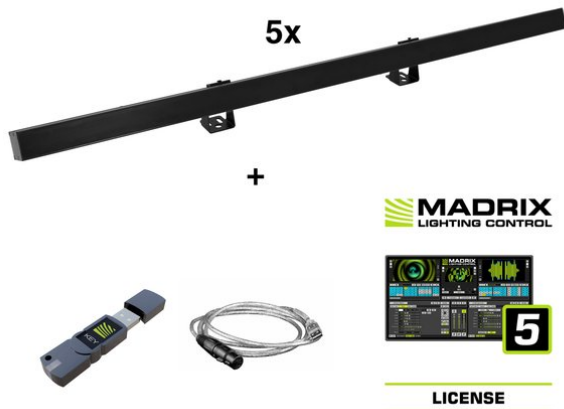

eurolite®

Set 5x LED PR-100/32 rail DMX Pixel nero + Madrix software

Art.n.: 20000908
GTIN: 4026397698787

Prezzo di listino: 1641.01 €
incl. 19% IVA

Alle Rechte vorbehalten. Technische Änderungen und Irrtum vorbehalten.
Alle Bilder ähnlich, zum Teil Symbolfotos.

eurolite®

Set 5x LED PR-100/32 rail DMX Pixel nero + Madrix software

Art.n.: 20000908
GTIN: 4026397698787

Features :

EUROLITE LED PR-100/32 rail Pixel DMX Rail nero

Tubo pixel controllabile tramite DMX con miscela di colori RGB

- Collegamenti DMX e di rete ottimizzati per un facile cablaggio
- Copertura frontale: nera
- 96 potenti LED SMD 5050 3in1 TCL RGB (miscela di colori omogenea)
32 Segmenti controllabili singolarmente
- Miscela di colori in continuo; Cambio colore regolabile; Colori preimpostato; Dimmer elettronico
- 12 programmi di spettacolo integrati
- Direct color selection for 17 preset colors
- Il dispositivo è raffreddato tramite Raffreddamento a convezione passiva
- Controllabile via stand-alone; DMX; controllo della musica via microfono
- With a beam angle of 120°
- Con staffa di montaggio